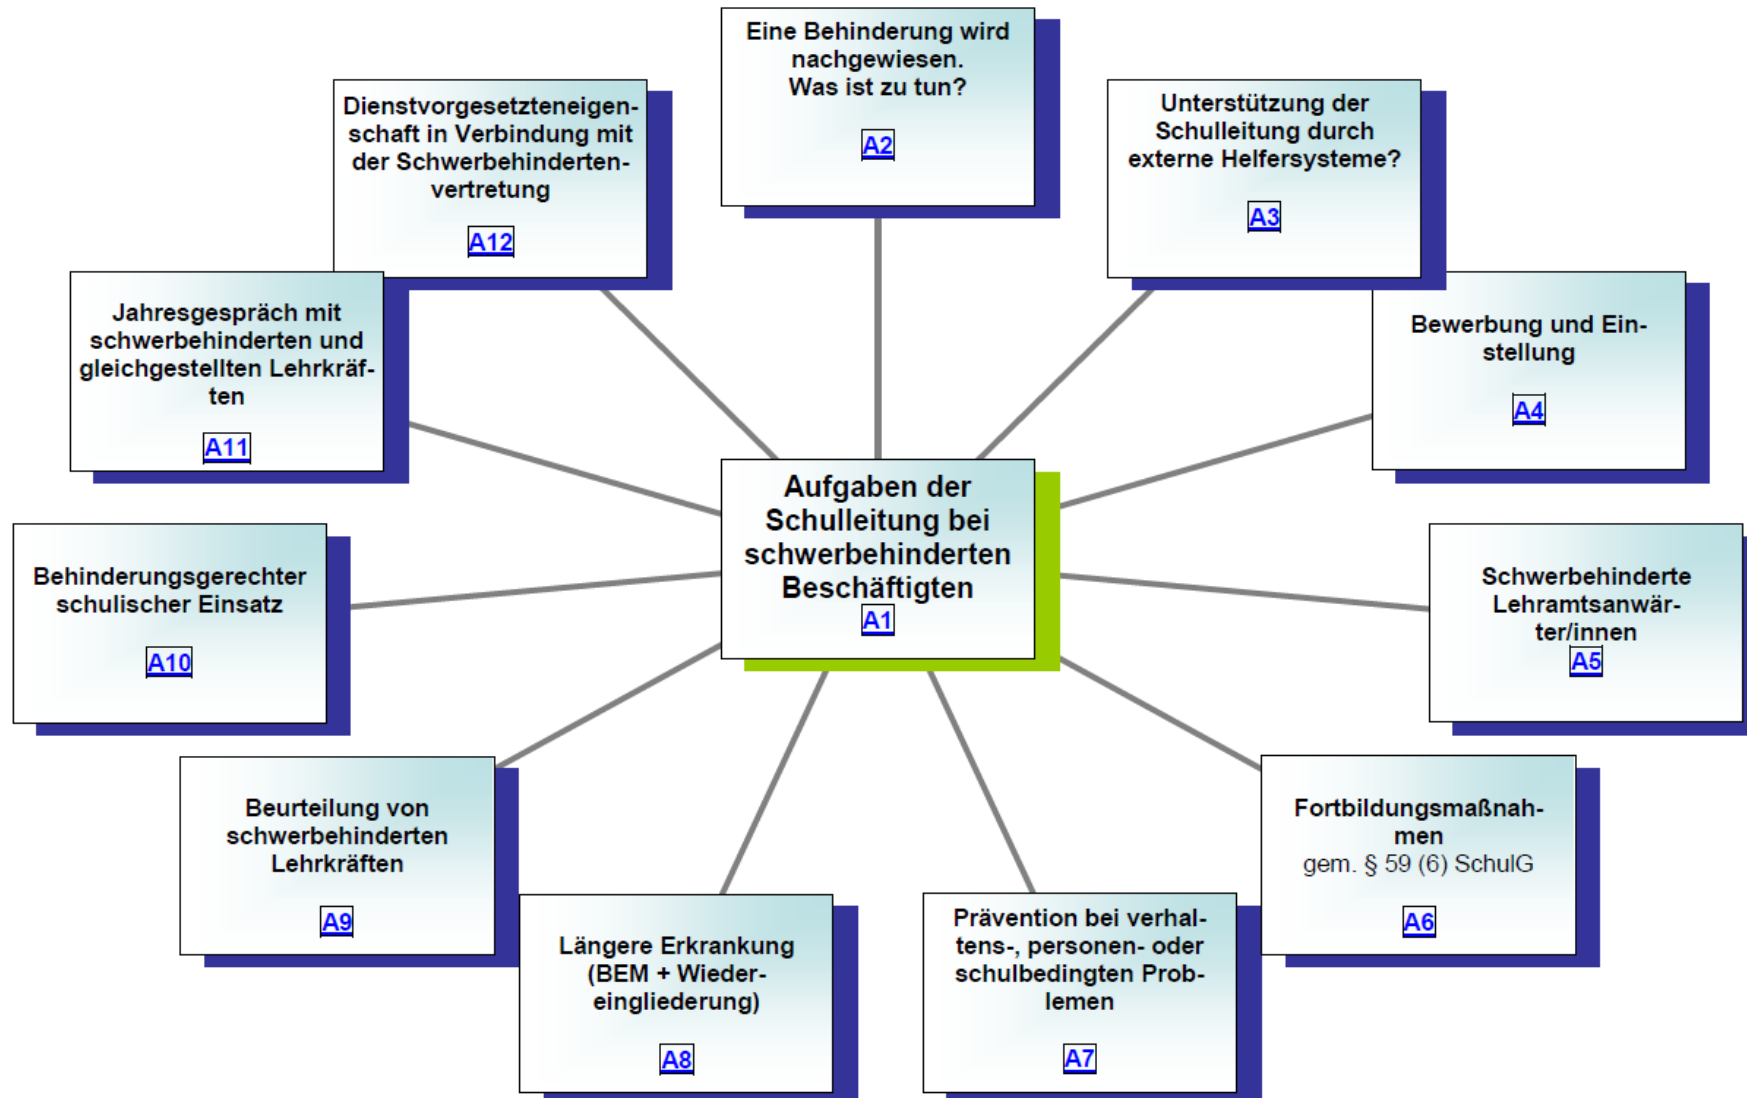

Diese Zusammenfassung wurde von den Hauptvertrauenspersonen Manfred Schröder und Thomas Klein erstellt.
 Weitere Informationen findet man auf der Seite des MSW unter www.bildungsportal-nrw.de → Lehrerinnen u. Lehrer → http://www.schulministerium.nrw.de/docs/bp/Lehrer/Beratung/Schwerbehinderung/SL_Module.pdf